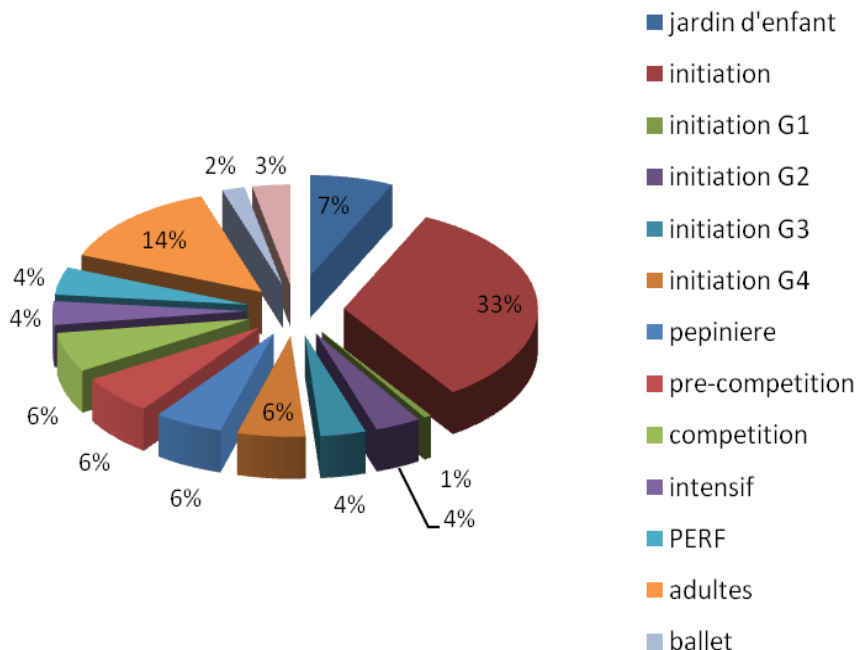

PALMARES DU CLUB

SAISON 2009-2010

1 Structure du Club – Membres pratiquants

sexe	%	Nombre
F	89,2%	141
M	10,8%	17
Total	100,0%	158

classe2	%	Nombre
POUSSIN	44,3%	70
AVENIR	17,1%	27
MINIME	10,1%	16
NOVICE	14,6%	23
JUNIOR	5,7%	9
SENIOR	8,2%	13
Total	100,0%	158

groupe	%	Nombre
jardin d'enfant	7,0%	11
initiation	33,5%	53
initiation G1	0,6%	1
initiation G2	3,8%	6
initiation G3	3,8%	6
initiation G4	5,7%	9
pepiniere	5,7%	9
pre-competition	6,3%	10
competition	6,3%	10
intensif	3,8%	6
PERF	4,4%	7
adultes	13,9%	22
ballet	1,9%	3
sport-loisir	3,2%	5
Total général	100,0%	158